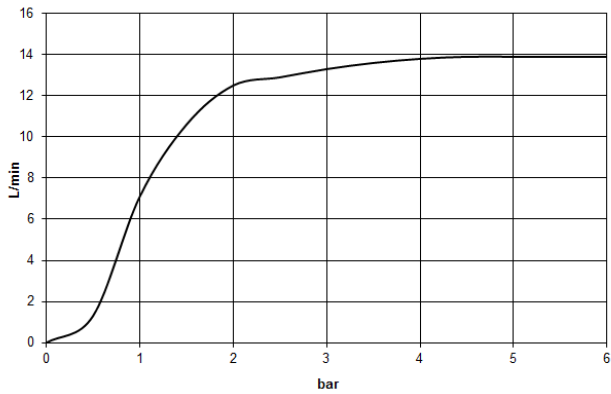

28 699 970

- Soffione a pioggia Ø 400 mm
- PURE RAIN, portata max 20 l/min (a 3 bar)
- portata max. 20 l/min (a 3 bar)
- Funzione a partire da: 12 l/min
- diametro rosetta 60 mm, utilizzo opzionale
- ingresso 1/2"
- con sistema anticalcare
- con funzione neutra

Prodotti complementari

raccordo angolare ad incasso - 35 085 970 90

- Profondità d'incasso max. 163 mm
- profondità d'incasso min. 90 mm

28 699 970

mm [inches]

Diagramma di portata

Certificati

LGA_29238.