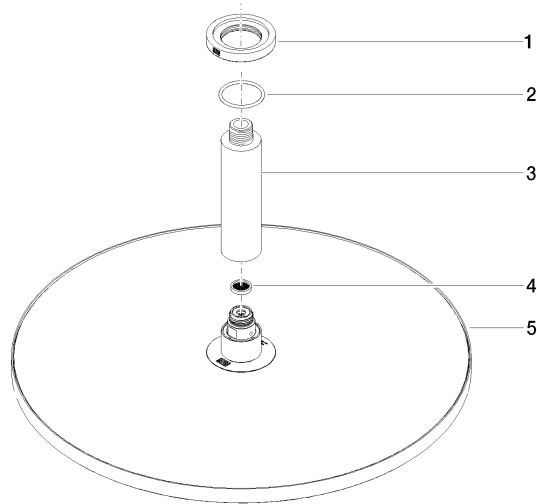

28 699 970

- Soffione a pioggia Ø 400 mm
- PURE RAIN, portata max 20 l/min (a 3 bar)
- portata max. 20 l/min (a 3 bar)
- Funzione a partire da: 12 l/min
- diametro rosetta 60 mm, utilizzo opzionale
- ingresso 1/2"
- con sistema anticalcare
- con funzione neutra

Modifica prodotto dal 1.4.2024: portata max. 20l/min

Compatibile con: TARA, LISSÉ, VAIA, META

	Platinato	28 699 970-08
	Cromato	28 699 970-00
	Platinato spazzolato	28 699 970-06
	Dark Chrome	28 699 970-19
	Light Gold	28 699 970-26
	Light Gold spazzolato	28 699 970-27
	Ottone spazzolato (Oro 23k)	28 699 970-28
	Nero opaco	28 699 970-33
	Bronzo spazzolato	28 699 970-42
	Champagne spazzolato (Oro 22k)	28 699 970-46
	Champagne (Oro 22k)	28 699 970-47
	Cromo spazzolato	28 699 970-93
	Dark Platinum spazzolato	28 699 970-99

Prodotti complementari

raccordo angolare ad incasso - 35 085 970 90

- Profondità d'incasso max. 163 mm
- profondità d'incasso min. 90 mm

28 699 970

mm [inches]

Diagramma di portata

Certificati

LGA_29238.

WRAS_2212012.

DVGW_DW-
6517DN0118.

28 699 970

Elenco delle parti di ricambio

N.	Codice articolo	Denominazione	Quantità necessaria	Tempo di produzione
1	09 27 22 040-08	rosetta	1	40
2	09 14 10 141 90	guarnizione	1	2
3	09 11 03 080-08	attacco	1	40
4	09 23 01 075 90	inserto	1	2
5	04 12 05 090 00-08	doccia	1	40
6	90 30 09 069 00 90	chiave	1	2