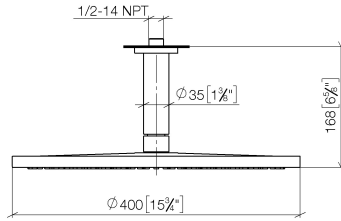

Prodotti complementari

raccordo angolare ad incasso - 35 085 970 90

- Profondità d'incasso max. 163 mm
- profondità d'incasso min. 90 mm

28 699 970

mm [inches]

Diagramma di portata

Certificati

LGA_29238.

WRAS_2212012.

DVGW_DW-
6517DN0118.

28 699 970

Elenco delle parti di ricambio

N.	Codice articolo	Denominazione	Quantità necessaria	Tempo di produzione
1	09 27 22 040-08	rosetta	1	40
2	09 14 10 141 90	guarnizione	1	2
3	09 11 03 080-08	attacco	1	40
4	09 23 01 075 90	inserto	1	2
5	04 12 05 090 00-08	doccia	1	40
6	90 30 09 069 00 90	chiave	1	2